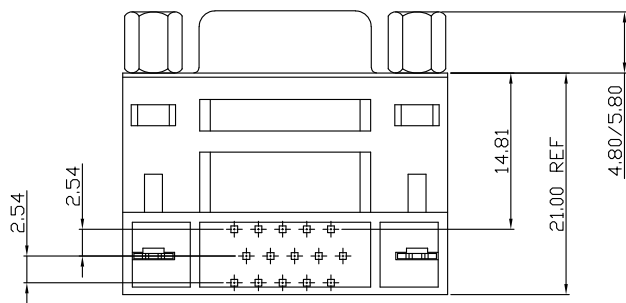

P.C.B. LAYOUT

1. **MATERIALS:**
1. Housing: PBT (UL 94V-0), Black / Blue
  2. Bracket: PBT (UL 94V-0), Black / Blue
  3. Contacts: Brass
  4. Shell: SPCC
  5. Rivet: Copper Alloy (Lead $\leq$ 40000PPM)
  6. Board Lock: SPCC
  7. Screw: SPCC
3. Or Copper Alloy (Lead $\leq$ 40000PPM)

1. **FINISH:**
1. Contacts: Gold Flash Plated on Contact Area
     Tin Plated on Solderails
     Nickel Under Plated Over All
  2. Shell: Nickel Plated
  3. Rivet: Nickel Plated
  4. Board Lock: Tin Plated
  5. Screw: Nickel Plated
3. **SPECIFICATION:**
1. Voltage: 250V
  2. Current Rating: 2 Amp
  3. Dielectric Withstanding Voltage: AC 500V r.m.s.
  4. Insulation Resistance: 5000M Ω Min. at DC 500V
  5. Contact Resistance: 30m Ω Max.
  6. Operating Temperature: -55°C to 105°C

鉚合鎖螺絲型

僅供參考

XIAN YI PRECISION CO., LTD.
祥益精密股份有限公司

TITLE / 品名: VGA 三排 15P 母座 90度 架高型 DIP Type

PART NO / 料號: D31222-15F-Rxxxx

核準發行章

APPROVE / 核準	CHECKED / 審查	DRAWING / 繪圖	DRAWING NO / 圖號	UNIT / 單位	⊕	X
<i>Kin</i>	<i>Chenrong</i>	<i>Chenrong</i>	K-0D-011-00	mm	SHEET 1 OF 1	

NO.	REV / 版本	圖面僅供參考, 實際尺寸以承認圖為主	2025/12/19
		修訂內容	日期