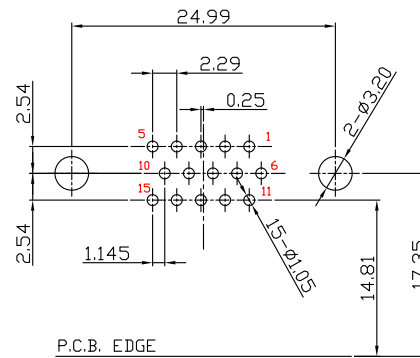

鉚合鎖螺絲型

鉚合型

僅供參考

**XIAN YI PRECISION CO., LTD.**  
祥益精密股份有限公司

TITLE / 品名: VGA 三排 15P 母座 90度 架高型 DIP Type

PART NO / 料號: D31122-15F-Rxxxx

核準發行章

APPROVE / 核準	CHECKED / 審查	DRAWING / 繪圖	DRAWING NO / 圖號	UNIT / 單位	⊕	X
<i>Kin</i>	<i>Chenrong</i>	<i>Chenrong</i>	K-0D-001-00	mm	SHEET 1 OF 1	

NO.	REV / 版本	圖面僅供參考, 實際尺寸以承認圖為主	2025/12/19
		修訂內容	日期

P.C.B. LAYOUT

- MATERIALS:**
- Housing: PBT (UL 94V-0), Black / Blue
  - Bracket: PBT (UL 94V-0), Black / Blue
  - Contacts: Brass
  - Shell: SPCC
  - Rivet: Copper Alloy (Lead  $\leq$  40000PPM)
  - Board Lock: SPCC
  - Screw: SPCC
- Or Copper Alloy (Lead  $\leq$  40000PPM)