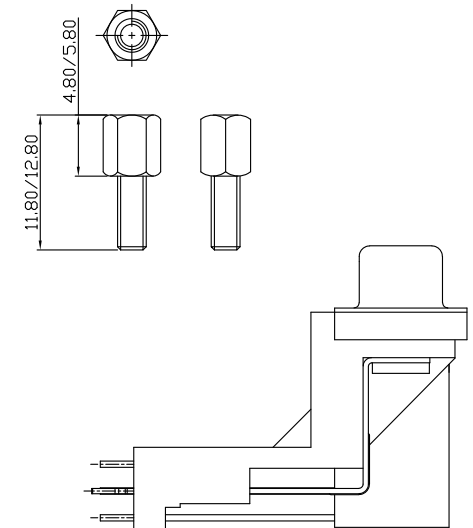

鉚合鎖螺絲型

鉚合型

僅供參考

**XIAN YI PRECISION CO., LTD.**  
祥益精密股份有限公司

TITLE / 品名: VGA 三排 15P 母座 90度 架高型 DIP Type

PART NO / 料號: D31122-15F-Rxxxx

核準發行章

APPROVE / 核準	CHECKED / 審查	DRAWING / 繪圖	DRAWING NO / 圖號	UNIT / 單位	⊕	X
<i>Kin</i>	<i>Chenrong</i>	<i>Chenrong</i>	K-0D-001-00	mm	SHEET 1 OF 1	

NO.	REV / 版本	圖面僅供參考, 實際尺寸以承認圖為主	2025/12/19
		修訂內容	日期

P.C.B. LAYOUT

- MATERIALS:**
- Housing: PBT (UL 94V-0), Black / Blue
  - Bracket: PBT (UL 94V-0), Black / Blue
  - Contacts: Brass
  - Shell: SPCC
  - Rivet: Copper Alloy (Lead  $\leq$  40000PPM)
  - Board Lock: SPCC
  - Screw: SPCC
- Or Copper Alloy (Lead  $\leq$  40000PPM)

- FINISH:**
- Contacts: Gold Flash Plated on Contact Area  
Tin Plated on Solderails  
Nickel Under Plated Over All
  - Shell: Nickel Plated
  - Rivet: Nickel Plated
  - Board Lock: Tin Plated
  - Screw: Nickel Plated
- SPECIFICATION:**
- Voltage: 250V
  - Current Rating: 2 Amp
  - Dielectric Withstanding Voltage: AC 500V r.m.s.
  - Insulation Resistance: 5000M $\Omega$  Min. at DC 500V
  - Contact Resistance: 30m $\Omega$  Max.
  - Operating Temperature: -55°C to 105°C

鉚合鎖螺絲型

鉚合型

僅供參考

**XIAN YI PRECISION CO., LTD.**  
祥益精密股份有限公司

TITLE / 品名: VGA 三排 15P 母座 90度 架高型 DIP Type

PART NO / 料號: D31222-15F-Rxxxx

核準發行章

APPROVE / 核準	CHECKED / 審查	DRAWING / 繪圖	DRAWING NO / 圖號	UNIT / 單位	⊕	X
<i>Kin</i>	<i>Chenrong</i>	<i>Chenrong</i>	K-0D-011-00	mm	SHEET 1 OF 1	